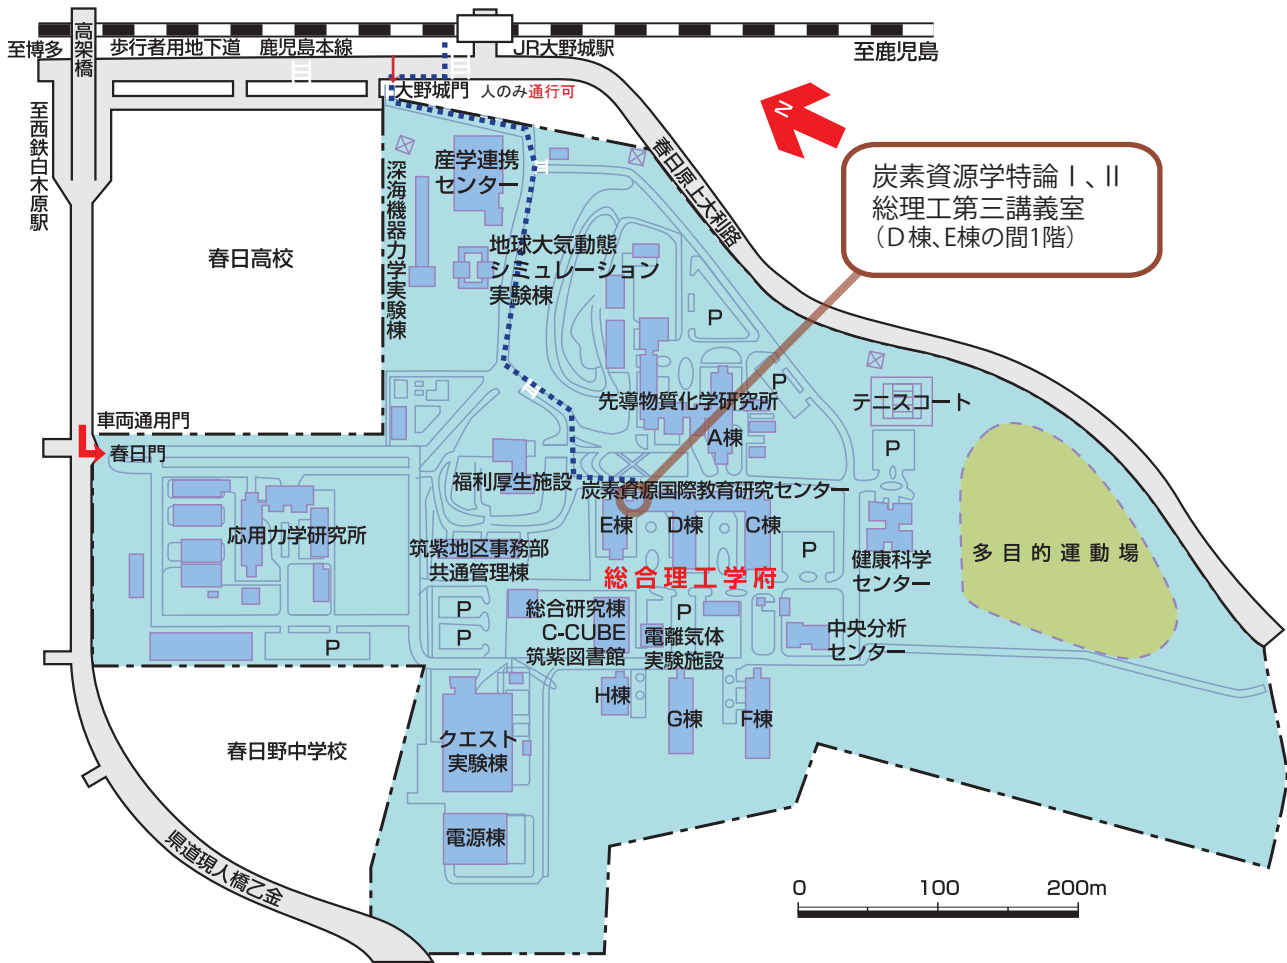

九州大学 筑紫地区 キャンパスマップ

ACCESS

- 車**
- 春日公園側の春日門からのみ入講可能です。
 - 春日門の場所（キャンパス平面図 中央左端）
- JR**
- 鹿児島本線大野城駅（快速電車停車駅）下車。
 - 博多駅から、所要時間10～15分程度
- 西鉄（私鉄電車）**
- 西鉄天神大牟田線白木原駅下車、徒歩15分。
 - 天神駅から、所要時間25分程度
- 福岡空港から**
- タクシーで約30分。
 - 地下鉄博多駅下車、JR鹿児島本線に乗り換え。
 - 地下鉄天神駅下車、西鉄天神大牟田線に乗り換え。
- 九州大学大学院 総合理工学府
〒816-8580 福岡県春日市春日公園6-1
Tel:092-583-7502 Fax:092-583-7060
ホームページ <http://www.tj.kyushu-u.ac.jp/>